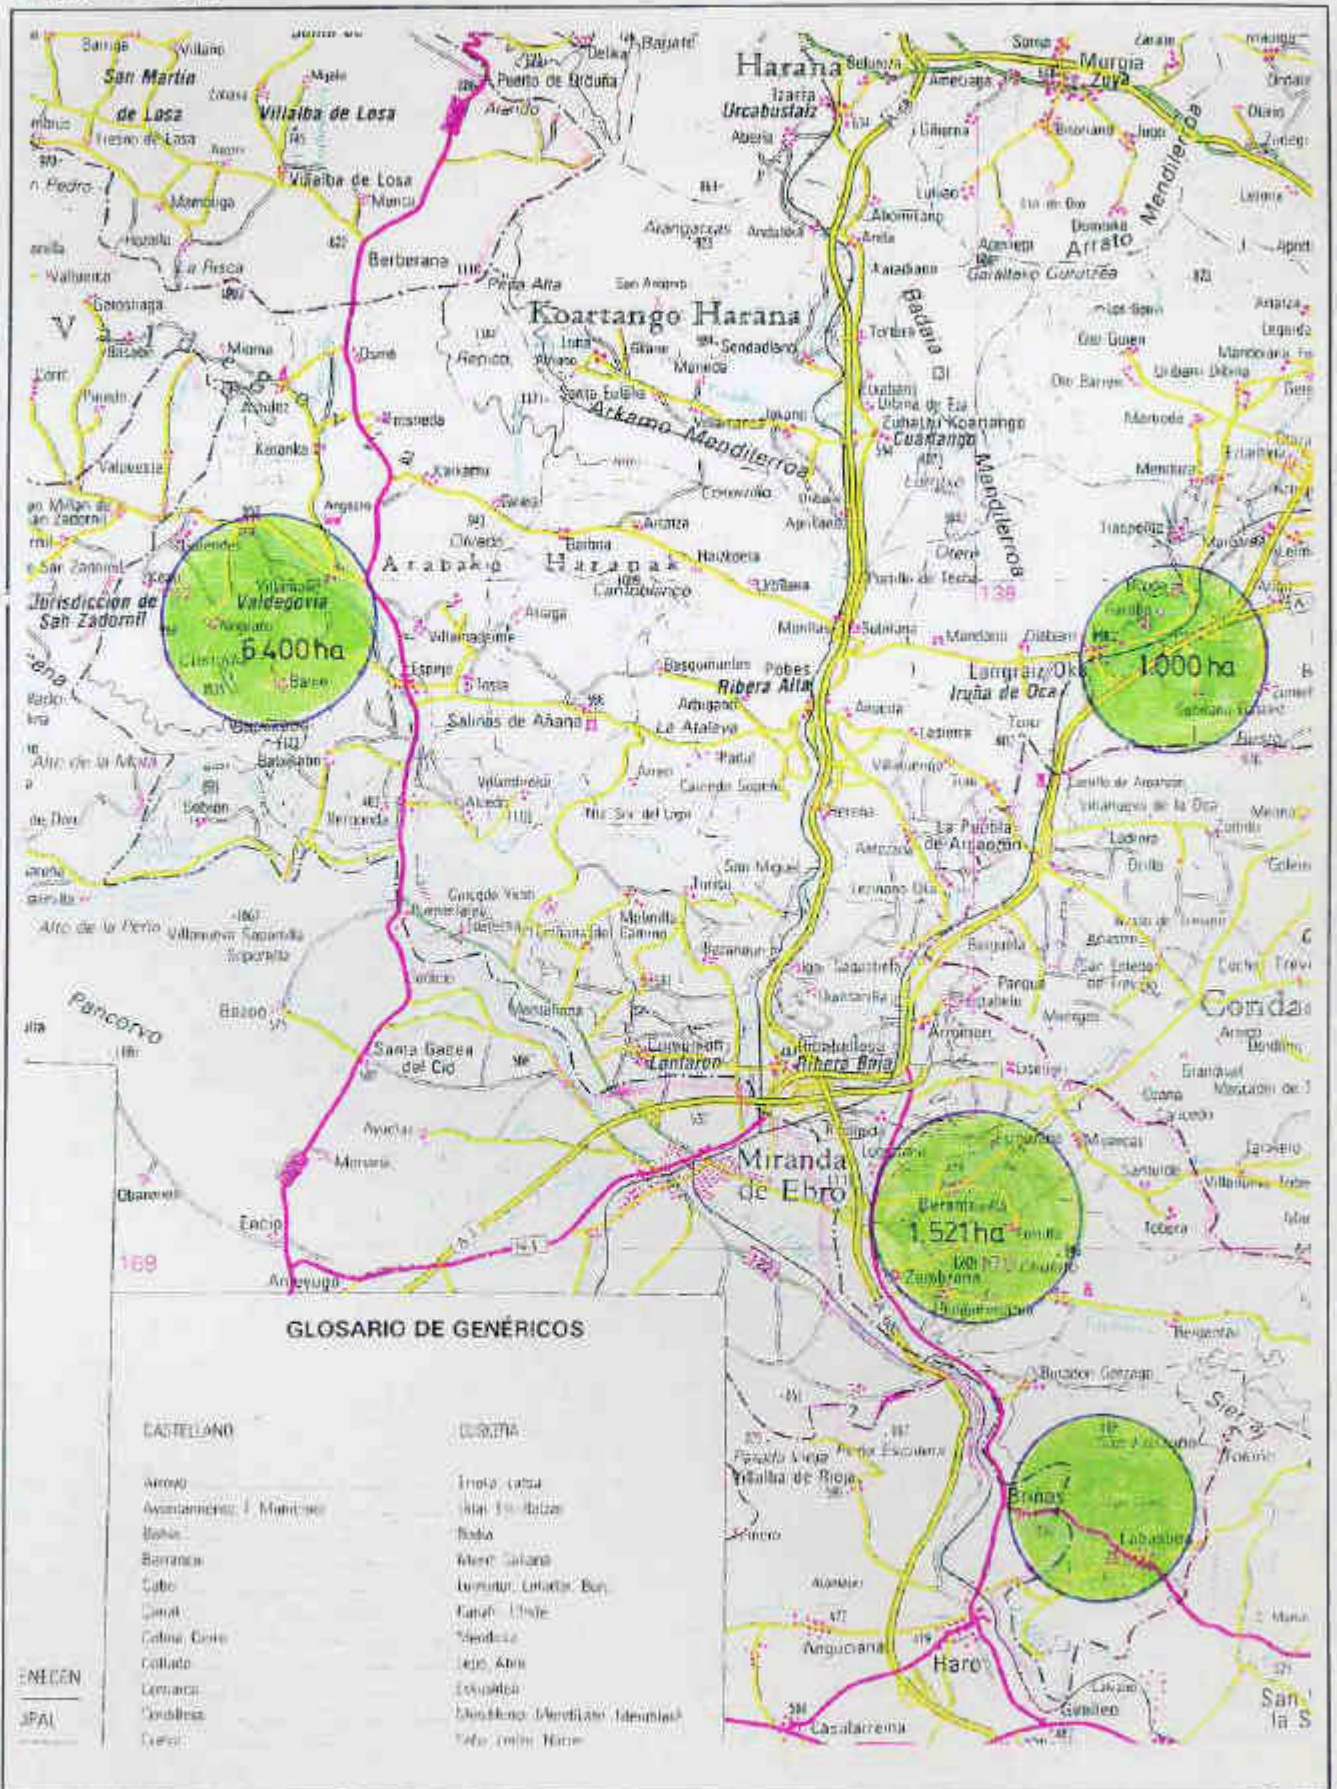

# RIEGOS DE PEQUEÑO CONSUMO EN EL TERRITORIO HISTÓRICO DE ALAVA

REGADIOS DE ALAVA

(Ficha NR: 64)

### CASTELLANO

- Arioso
- Asentamiento: I. Muro de
- Bosque
- Barranca
- Cubo
- Derech
- Colina: Cerro
- Collado
- Loma: Cerro
- Condado
- Quercu

### GUZOTA

- Enola: Lata
- Enola: Lata
- Bosque
- Muro: Calvario
- Enola: Lata: Bos.
- Enola: Lata
- Enola: Lata
- Enola: Lata
- Enola: Lata
- Enola: Lata

ENECEN  
JPAI

ESCALA 1:200.000

Noviembre 1.996