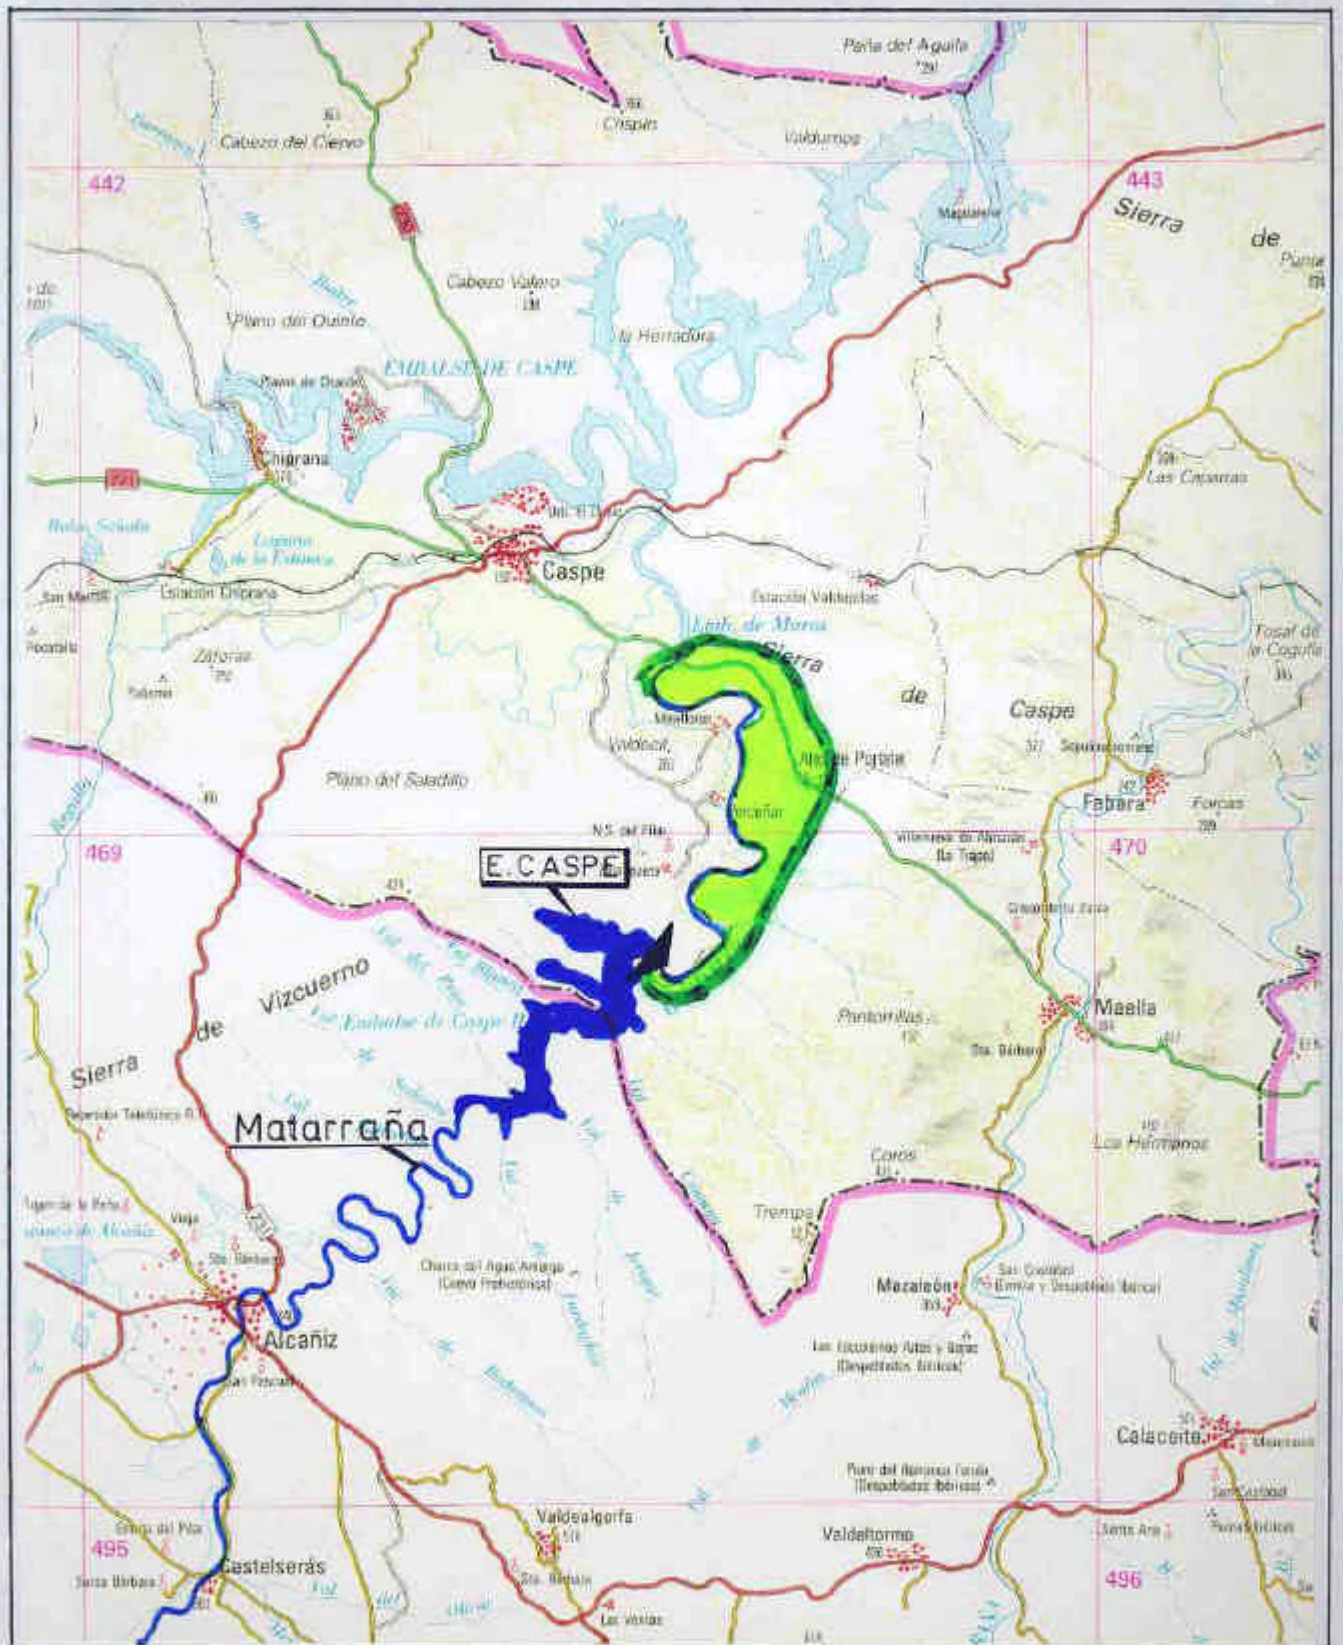

NUEVOS REGADIOS DEL CANAL DE MAELLA

(Ficha: NR: 32)

ESCALA 1:200.000

Noviembre 1.996