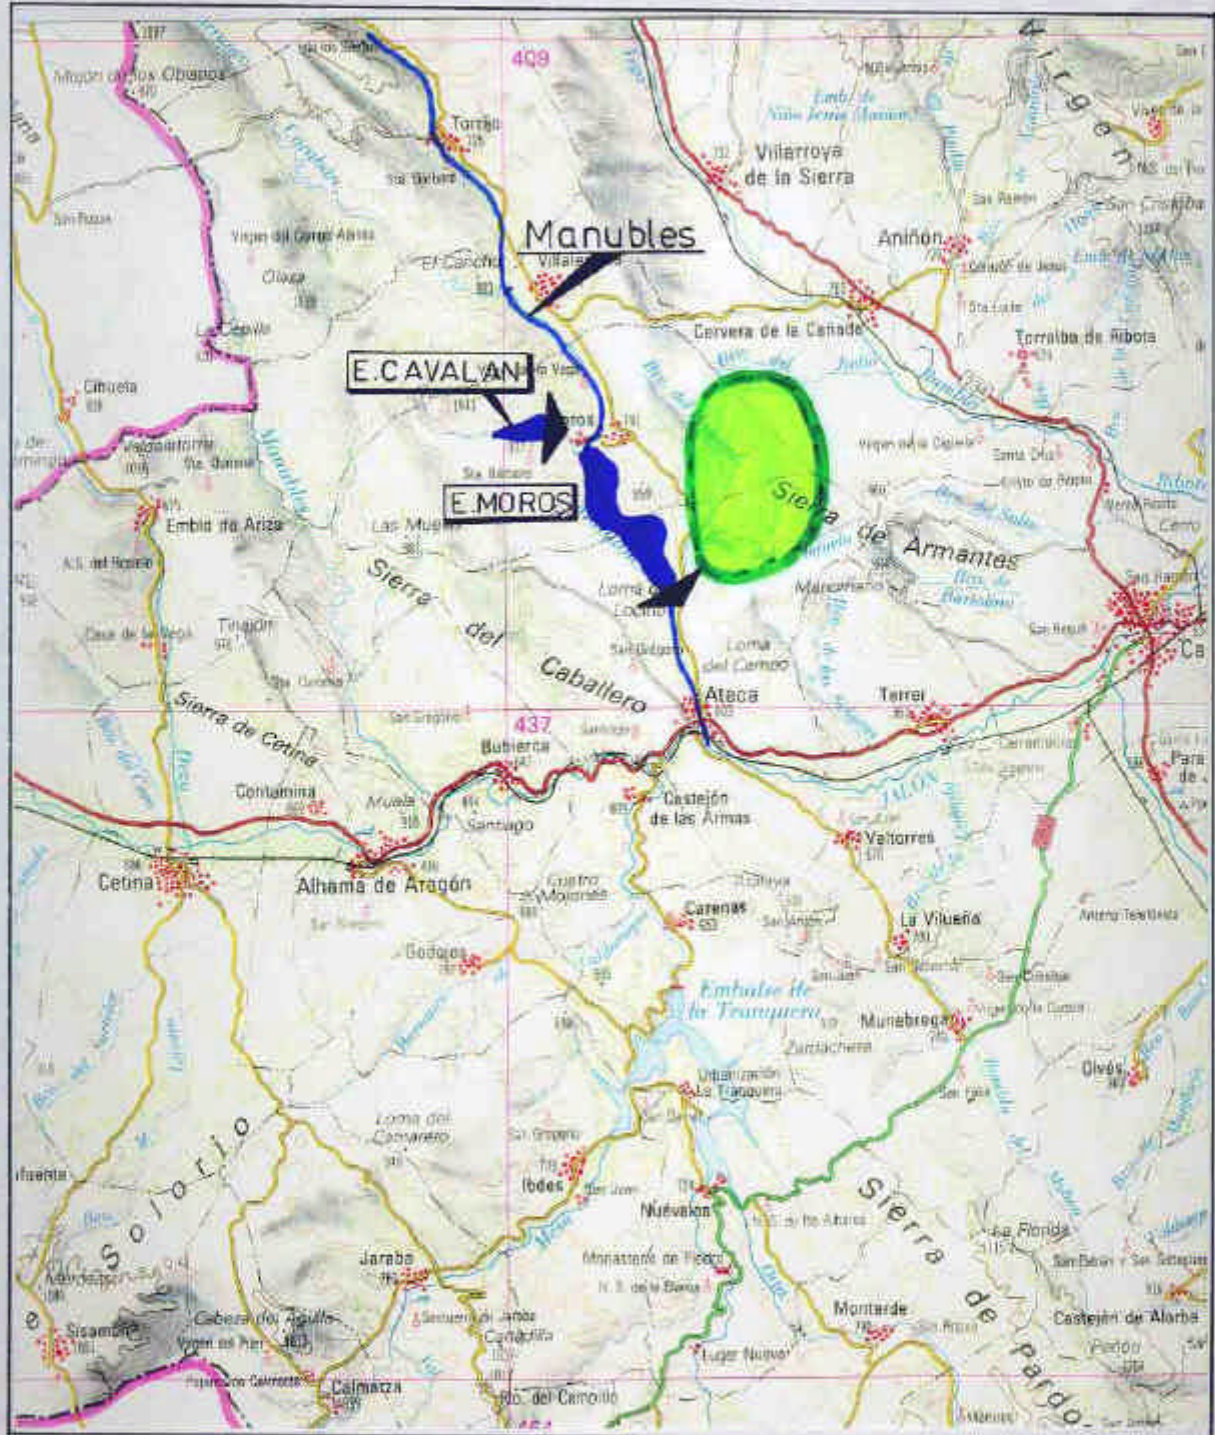

ACCIONES DE LOS RÍOS DEL MANUBLES

(Ficha NR : 24)

ESCALA 1:200.000

Noviembre 1.996