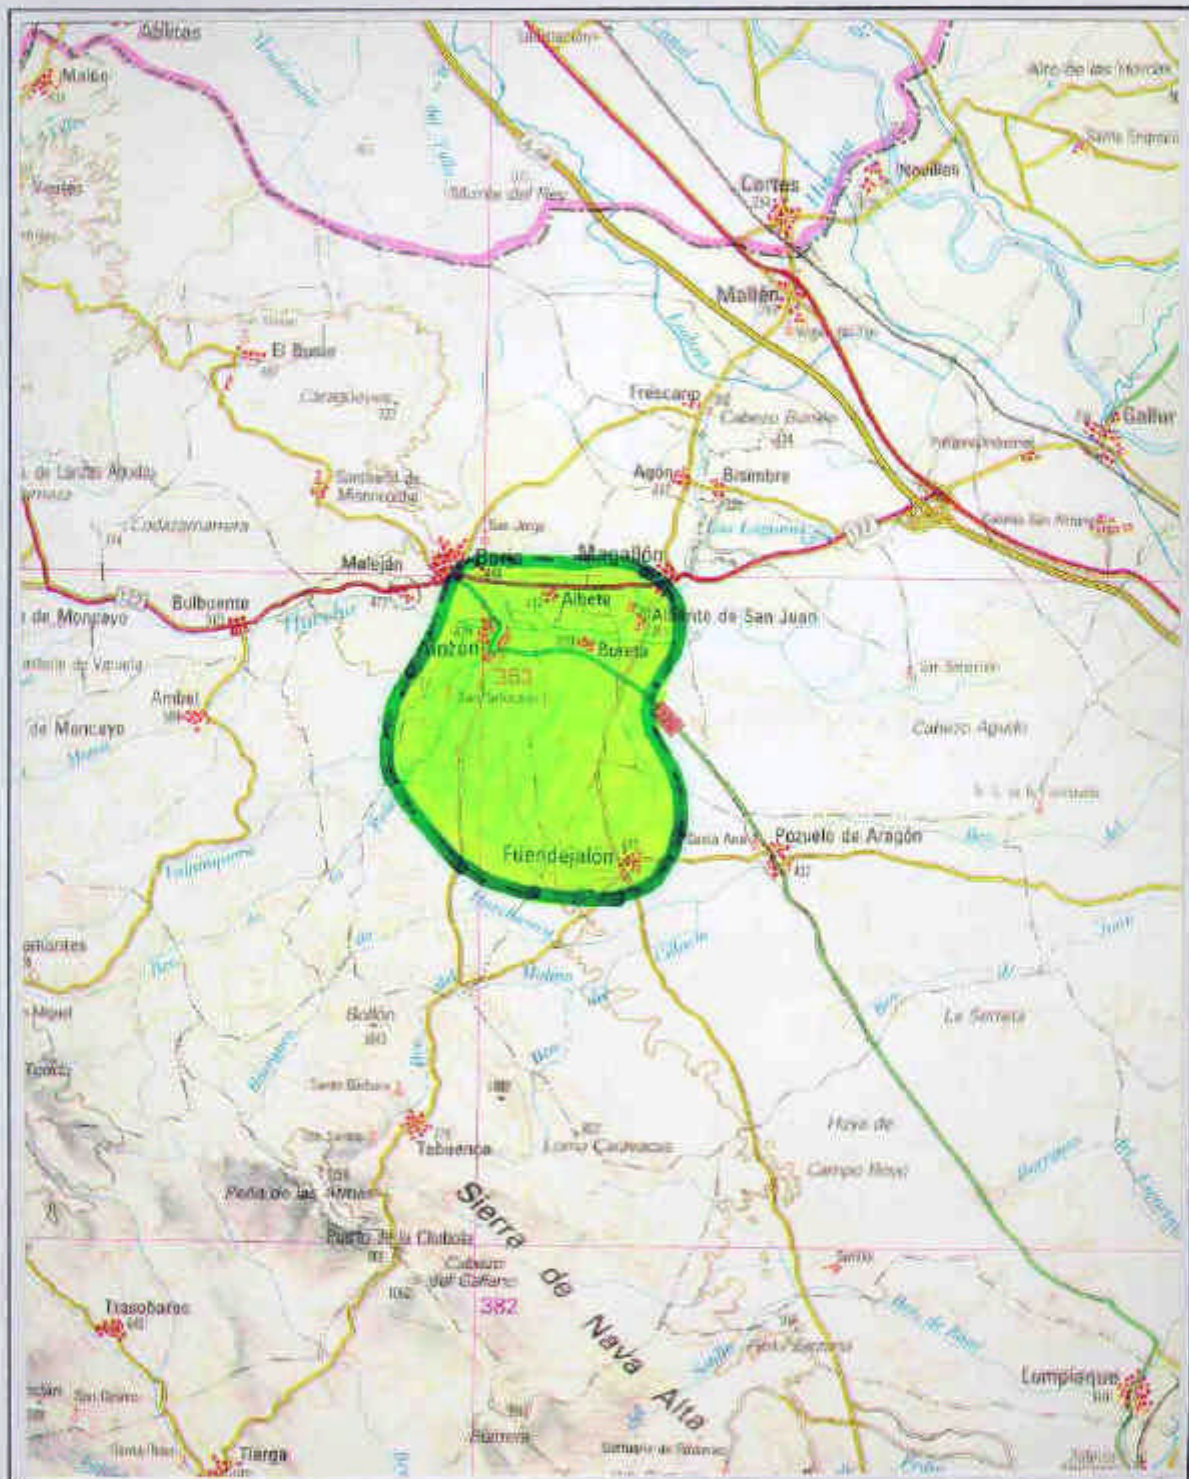

# NUEVOS REGADIOS DEL ACUIFERO DEL CAMPO DE BORJA

(Ficha NR 21)

ESCALA 1:200.000

Noviembre 1996