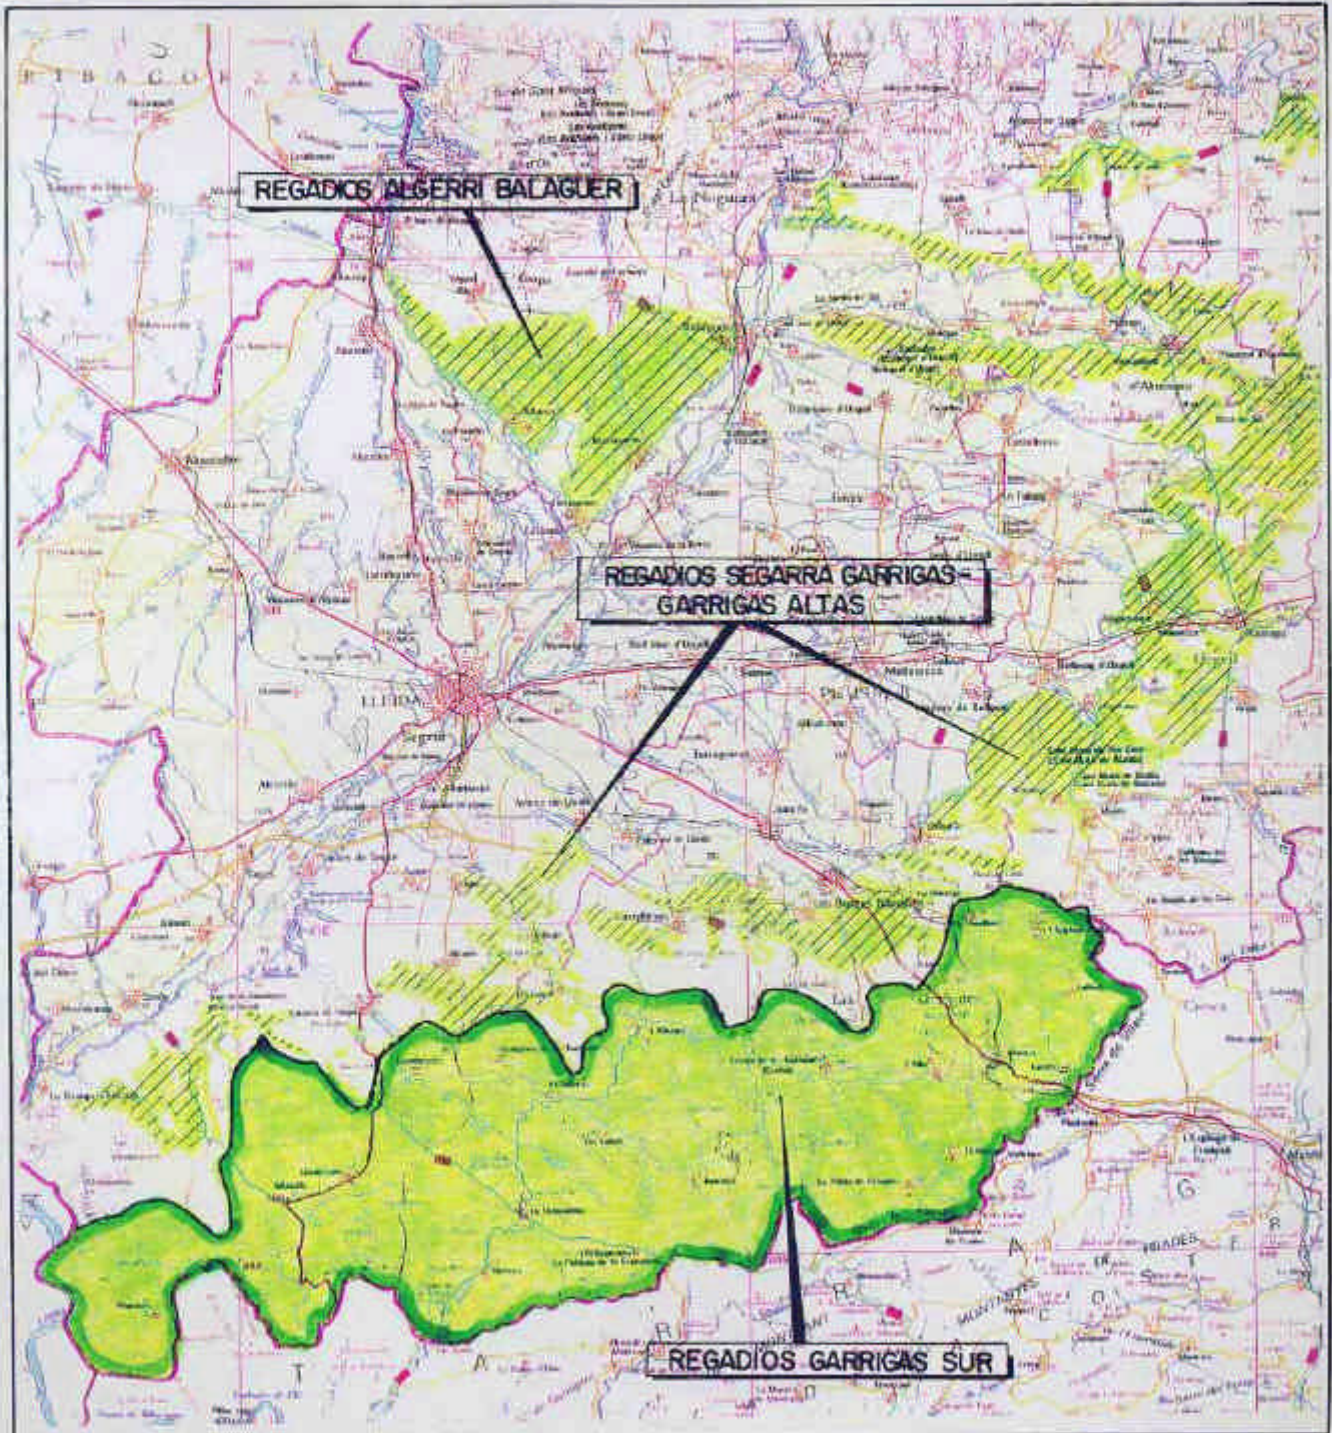

ZONA DE REGADIO

OTROS REGADIOS CONTEMPLADOS EN EL P.H.C.E.

# IMPLANTACION DE RIEGO DE APOYO EN LA COMARCA DE LAS GARRIGAS-PLAN GARRIGAS SUR

(Ficha NR:11)

ESCALA 1:400.000

Noviembre 1.996